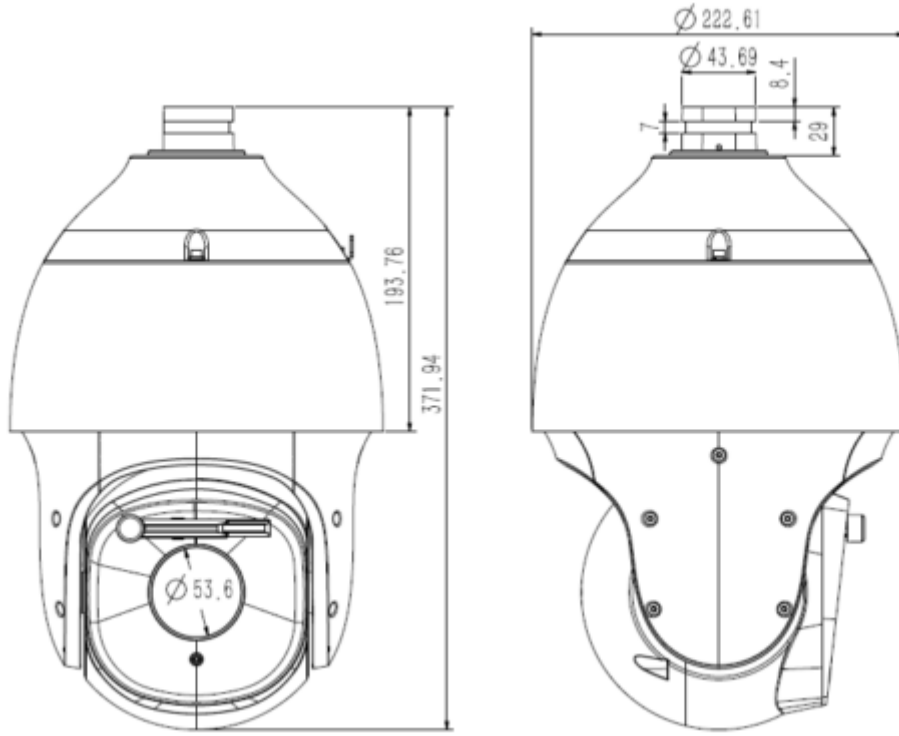

TC-A3563 44X/I/A

5MP 44x Super Starlight IR Yüz Yakalama AEW PTZ Kamera

ACCESSORIES INCLUDED

OPTIONAL