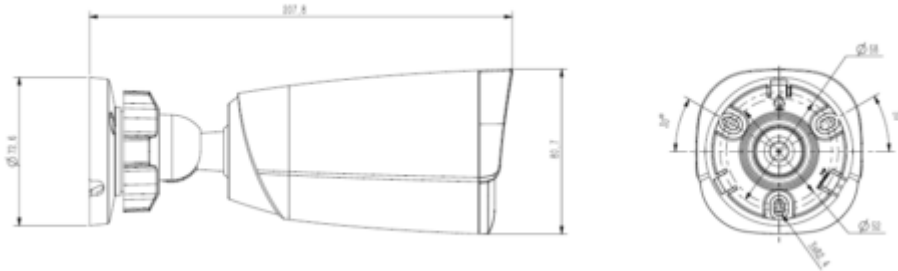

TC-C32GS I5/E/Y/C/SD/2.8mm/V4.2

2MP Sabit Starlight IR Bullet Kamera

Uzak Bağlantı	7 Kanala kadar
Kullanıcı Yazılımı	Easy7, EasyLive Plus
Web Sürümü	Web6
Arayüz	
İletişim Arayüzü	1 RJ45 10M/ 100M kendinden uyarlamalı Ethernet port
Ses I/O	Mikrofon dahil
Alarm I/O	-
Reset Butonu	-
Kayıt Arayüzü	512 GB'a kadar dahili MicroSD kart yuvası
Genel Özellikler	
Firmware Versiyonu	-
Web İstemcisi Dili	17 dil İngilizce, Rusça, İspanyolca, Korece, İtalyanca, Türkçe, Basit Çince, Geleneksel Çince, Tayca, Fransızca, Lehçe, Felemenkçe, İbranice, Arapça, Vietnamca, Almanca, Ukraynaca
Çalışma Koşulları	-30°C~60°C, 0~95% RH
Güç Kaynağı	PoE (802.3af)
Güç Tüketimi	MAX: 8W(POE)
Koruma Sertifikası	IP67, Yıldırım Koruması, Aşırı Gerilim Koruması ve Geçici Voltaj Koruması , EN 55035:2017
Isıtıcı	-
Boyutlar	208×81×81mm
Net Ağırlık	0.35Kg