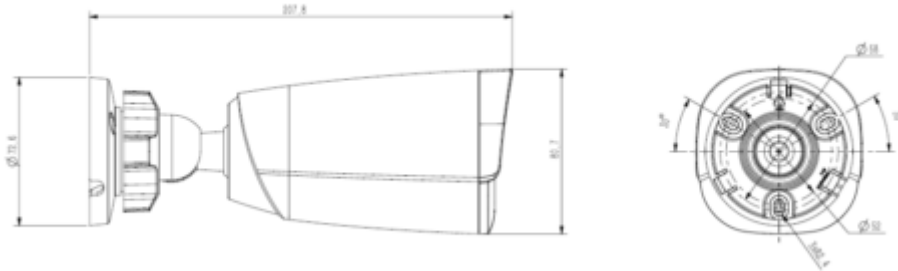

TC-C32GS I5/E/Y/C/SD/4mm/V4.2

2MP Sabit Starlight IR Bullet Kamera

Uzak Bağlantı	7 Kanala kadar
Kullanıcı Yazılımı	Easy7, EasyLive Plus
Web Sürümü	Web6
Arayüz	
İletişim Arayüzü	1 RJ45 10M/ 100M kendinden uyarlamalı Ethernet port
Ses I/O	Mikrofon dahil
Alarm I/O	-
Reset Butonu	-
Kayıt Arayüzü	512 GB'a kadar dahili MicroSD kart yuvası
Genel Özellikler	
Firmware Versiyonu	-
Web İstemcisi Dili	17 dil İngilizce, Rusça, İspanyolca, Korece, İtalyanca, Türkçe, Basit Çince, Geleneksel Çince, Tayca, Fransızca, Lehçe, Felemenkçe, İbranice, Arapça, Vietnamca, Almanca, Ukraynaca
Çalışma Koşulları	-30°C~60°C, 0~95% RH
Güç Kaynağı	PoE (802.3af)
Güç Tüketimi	MAX: 8W(POE)
Koruma Sertifikası	IP67, Yıldırım Koruması, Aşırı Gerilim Koruması ve Geçici Voltaj Koruması , EN 55035:2017
Isıtıcı	-
Boyutlar	208×81×81mm
Net Ağırlık	0.35Kg