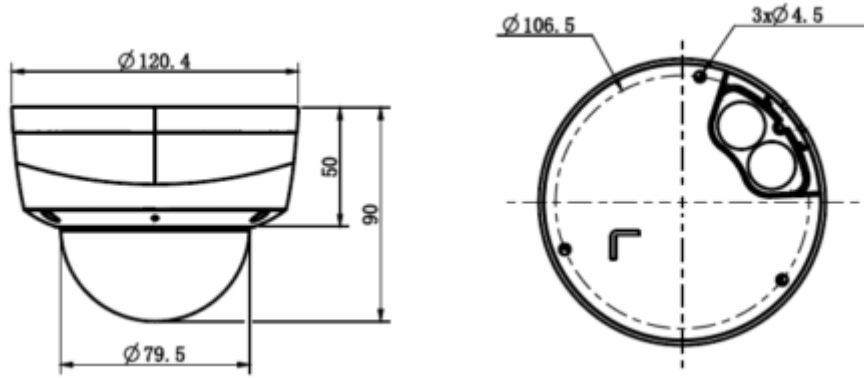

TC-C32KN I3/E/Y/2.8mm/V4.0

2MP Sabit IR Dome Kamera