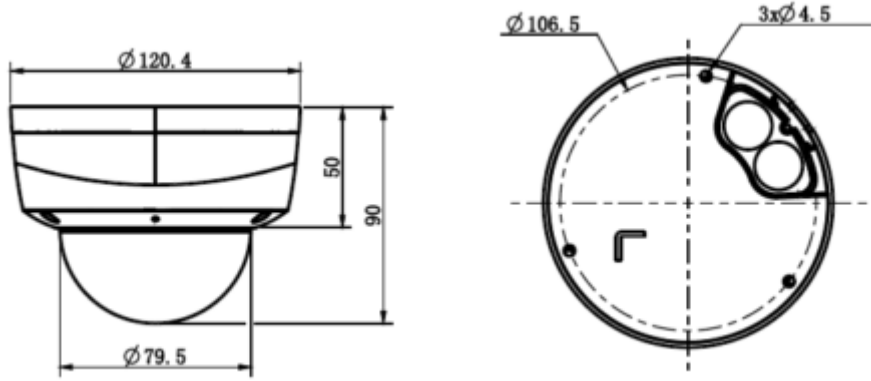

TC-C32KS I3/E/Y/C/H/2.8mm/V4.0

2MP Sabit Starlight IR Dome Kamera