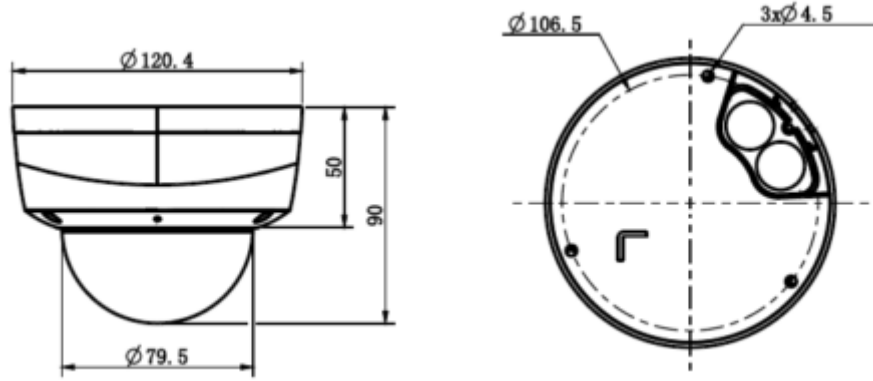

TC-C32KS I3/E/Y/C/SD/2.8mm/V4.0

2MP Sabit Starlight IR Dome Kamera