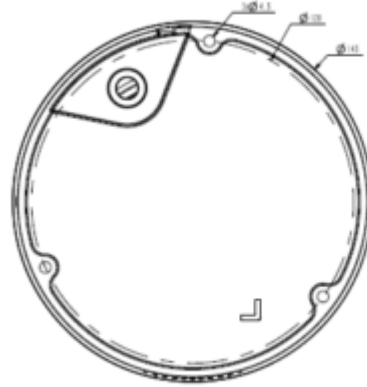

TC-C32MN I3/A/E/Y/M/2.8-12mm/V4.0

2MP Motorize IR Dome Kamera

A28
Wall Mount

TC-P54BM Spec: V3
Junction Box