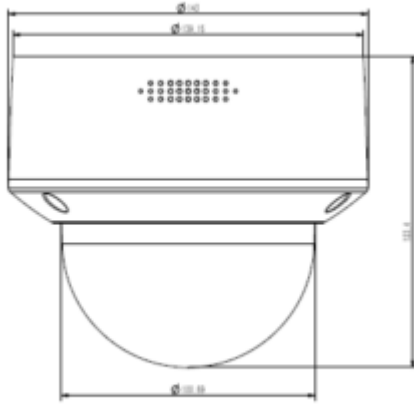

TC-C32MN I3/A/E/Y/M/2.8-12mm/V4.0

2MP Motorize IR Dome Kamera

A28
Wall Mount

TC-P54BM Spec: V3
Junction Box