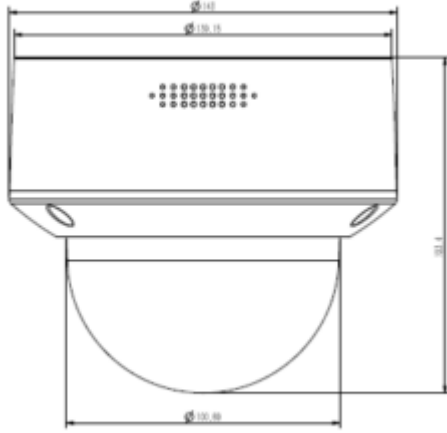

TC-C32MS I3/A/E/Y/M/H/2.7-13.5mm/V4.0

2MP Motorize Starlight IR Dome Kamera

A28
Wall Mount

TC-P54BM Spec: V3
Junction Box