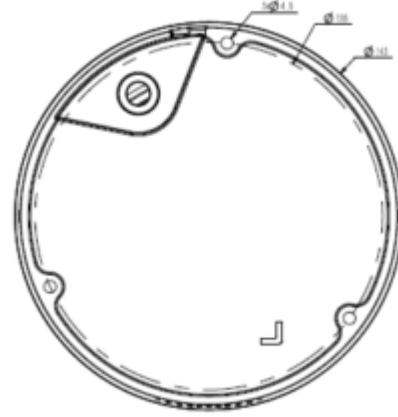

TC-C32MS I3/A/E/Y/M/H/2.7-13.5mm/V4.0

2MP Motorize Starlight IR Dome Kamera

A28
Wall Mount

TC-P54BM Spec: V3
Junction Box