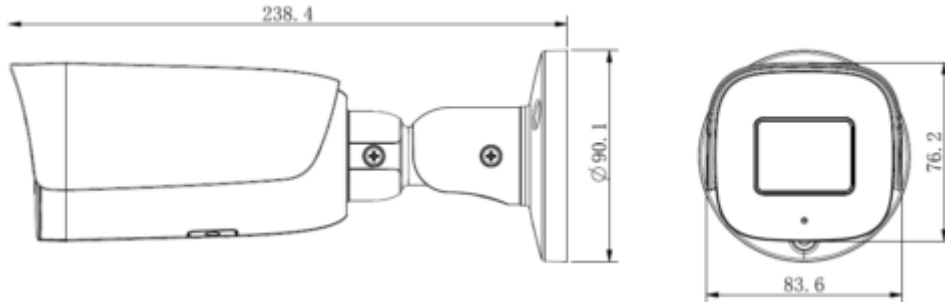

TC-C32UN I8/A/E/Y/M/2.8-12mm/V4.0

2MP Motorize IR Bullet Kamera