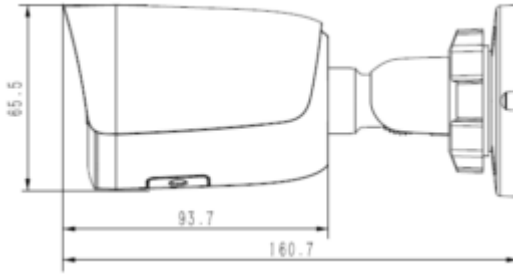

TC-C32WP I5/E/Y/2,8mm/V4.0

2MP Sabit Süper Starlight IR Bullet Kamera