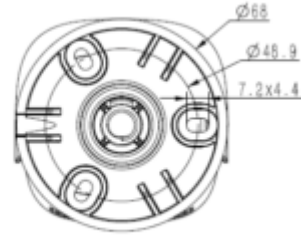

TC-C32WP I5/E/Y/2,8mm/V4.0

2MP Sabit Süper Starlight IR Bullet Kamera

**A35
CORNER MOUNT**