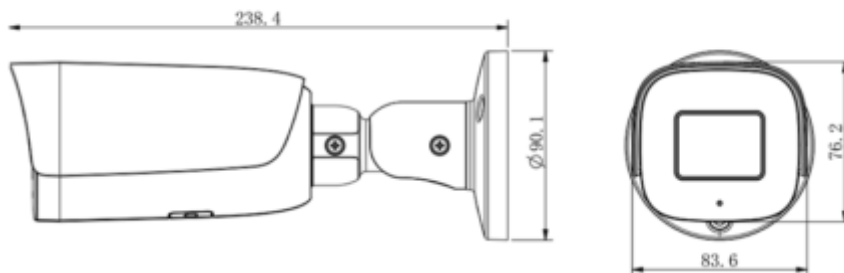

**TC-C32WP W/E/Y/2.8mm/V4.1****2MP Sabit Color Maker Bullet Kamera**

IR Aralığı	-
Dalga Boyu	-
Beyaz LED'ler / Sıcak Işıklar	2
<b>Sıkıştırma Standardı</b>	
Video Sıkıştırma	S+265/H.265/H.264
Video Bit Hızı	32 Kbps~6 Mbps
Ses Sıkıştırma	G.711A/G.711U/ADPCM_D
Ses Bit Hızı	8K~48Kbps
<b>Görüntüleme</b>	
Maks. Çözünürlük	1920×1080
Ana Akış	PAL: 25fps (1920×1080, 1280×720, 704×576, 640×480) NTSC: 30fps (1920×1080,1280×720, 704×480, 640×480)
Alt Akış	PAL: 25fps (704×576, 704×288, 640×360, 352×288) NTSC: 30fps (704×480, 704×240, 640×360, 352×240)
Üçüncü Akış	-
Görüntü Ayarı	Doygunluk, parlaklık, kontrast, netlik, istemci yazılımı veya web tarayıcısı ile ayarlanabilir.
Görüntü Geliştirme	BLC/3D DNR/HLC
ROI	-
OSD	16×16, 32×32, 48×48, uyarlanabilir boyut, Hafta, Tarih, Saat, Toplam 3 Bölge
Resim Yerleşimi	-
Özel Alan Maskeleyme	Mevcut, 4 bölge
Smart Defog	Mevcut
<b>Özellikler</b>	
Alarm Tetikleyici	Hareket algılama,Görüntü engelleme, IP adresi çakışması
Video Analizi	Sınır İhlali ve Bölge İhlali Algılama
Erken Uyarı (EW)	-
<b>Network</b>	
ANR	Mevcut, NVR bağlantısı kesildiğinde videoyu SD kartta otomatik olarak saklayın ve bağlantı sürdürüldüğünde videoyu NVR'ye yüklenir. (Yalnızca Tiandy ANR NVR'yi Desteklenir.)

#### DIMENSIONS