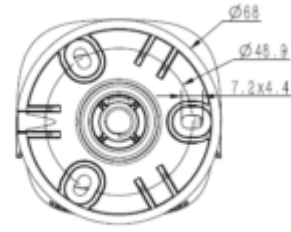

TC-C32WP W/E/Y/4mm/V4.0

2MP Sabit Color Maker Bullet Kamera

A35
CORNER MOUNT