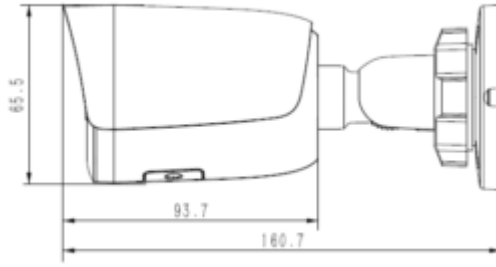

TC-C32WP W/E/Y/4mm/V4.0

2MP Sabit Color Maker Bullet Kamera