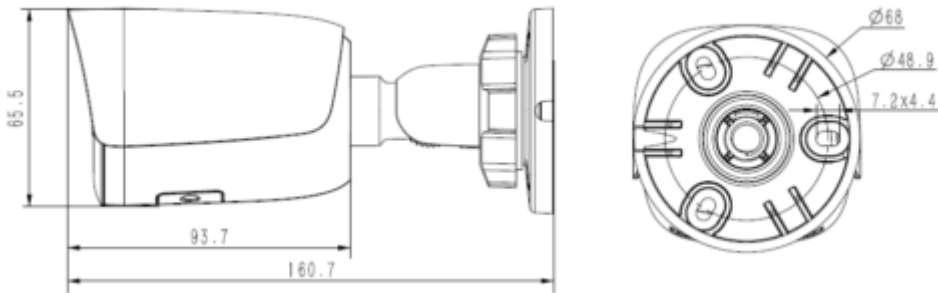

TC-C32WS I5/E/Y/C/H/M/4mm/V4.0

2MP Sabit Starlight IR Bullet Kamera

Uzak Bağlantı	≤7
Sunucu	Easy7, EasyLive
Web Sürümü	Web6
Arayüz	
İletişim Arayüzü	1 RJ45 10M/ 100M self adaptive Ethernet port
Ses	1/1, Dahili Ses
Alarm	1/1
Reset Butonu	Mevcut
Yerleşik Depolama	Yerleşik MicroSD kart yuvası, 512 GB'a kadar
Genel Özellikler	
Firmware Sürümü	-
Web İstemci Dili	17 dil İngilizce, Rusça, İspanyolca, Korece, İtalyanca, Türkçe, Basit Çince, Geleneksel Çince, Tayca, Fransızca, Lehçe, Felemenkçe, İbranice, Arapça, Vietnamca, Almanca, Ukraynaca
Çalışma Koşulları	-35 °C~65 °C, 0~95% RH
Güç Kaynağı	DC 12V±25%, PoE (802.3af)
Güç Tüketimi	MAX: 6W(12V) MAX: 8W(POE)
Koruma Sertifikası	IP67, Yıldırım koruması, aşırı gerilim koruması ve geçici gerilim koruması EN 55035: 2017 ile uyumludur.
Isıtıcı	-
Boyutlar	160.8x68x74.5mm
Net Ağırlık	0.3Kg