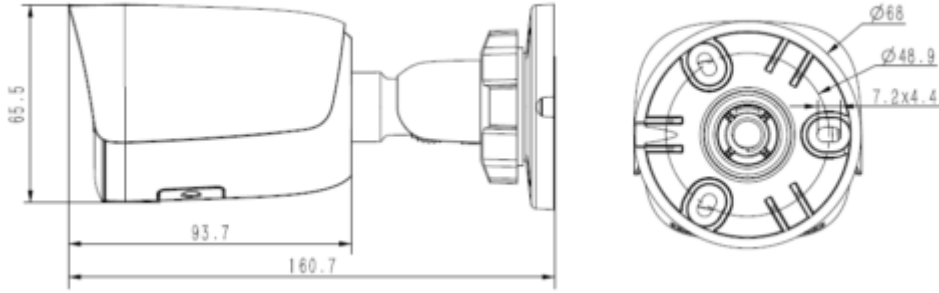

TC-C32WS I5/E/Y/M/4mm/V4.0

2MP Starlight IR Bullet Kamera