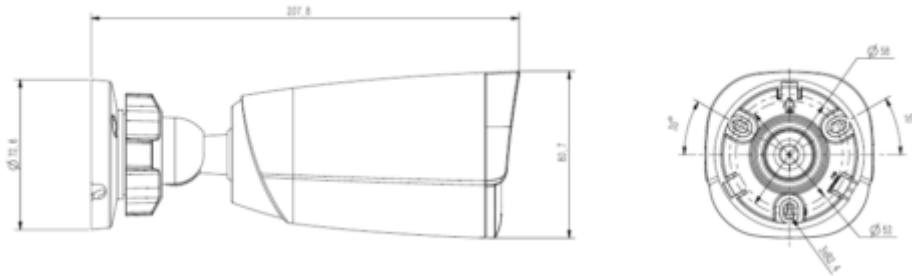

TC-C34GS I5/E/Y/C/SD/2.8mm/V4.0

4MP Sabit Starlight IR Bullet Kamera

Genel Özellikler

- 2.8 mm sabit Lens 103.4°, 1/2.8" CMOS
- 4 Megapiksel 2592×1520@25fps görüntü çözünürlüğü
- Renkli: 0.002Lux@F1.6 , Siyah/Beyaz: 0Lux IR ile
- S+265/H.265/H.264
- 50m Akıllı IR , 120dB WDR
- Dahili mikrofon , IP67, PoE
- Metal+plastik gövde

Teknik Özellikler

Model	Tiandy TC-C34GS I5/E/Y/C/SD/2.8mm/V4.0 Teknik Özellikleri
Kamera	
Görüntü Sensörü	1/2.7" CMOS
Görüntü Sinyal Sistemi	PAL/NTSC
Min. Aydınlatma	Renk: 0,002Lux@ (F1.6, ACG), S/B: IR ile 0Lux
Shutter Süresi	1s - 1/100.000s
Gündüz Gece	Otomatik Geçişli Çift IR Filtresi
WDR	120dB
Açı Ayarı	Bracket, pan 0~360°, tilt 0~75°, döndürme 0~360°
Lens	
Lens Tipi	Sabit
Odak Aralığı	2.8mm
Lens Tipi	M12
Odak Açıklığı	F1.6, Sabit
FOV	Yatay görüş alanı 103.4°(2.8mm); Dikey görüş alanı: 58.1°(2.8mm)
IR / Yardımcı Işık	
IR LED	2

TC-C34GS I5/E/Y/C/SD/2.8mm/V4.0**4MP Sabit Starlight IR Bullet Kamera**

Sistem Uyumluluğu	ONVIF (PROFİL S/T/G), SDK, P2P(Profil G ile birbirini dışlayan)
Uzak Bağlantı	7 Kanala kadar
Kullanıcı Yazılımı	Easy7, EasyLive
Web Sürümü	Web5
Arayüz	
İletişim Arayüzü	1 RJ45 10M/ 100M kendinden uyarlamalı Ethernet port
Ses I/O	Mikrofon dahil
Alarm I/O	-
Reset Butonu	Mevcut
Kayıt Arayüzü	512 GB'a kadar dahili MicroSD kart yuvası
Genel Özellikler	
Firmware Versiyonu	-
Web İstemcisi Dili	15 dil İngilizce, Rusça, İspanyolca, Korece, İtalyanca, Türkçe, Basit Çince, Geleneksel Çince, Tayca, Fransızca, Lehçe, Felemenkçe, İbranice, Arapça, Vietnamca
Çalışma Koşulları	-30 °C60 , 0°95% RH
Güç Kaynağı	DC 12V±25%, PoE (802.3af)
Güç Tüketimi	MAX: 6W (12V) MAX: 8W (PoE)
Koruma Sertifikası	IP67, Yıldırım koruması, aşırı gerilim koruması ve geçici voltaj koruması EN 55035:2017'ye uygundur
Isıtıcı	-
Boyutlar	208×81×81mm
Net Ağırlık	0.35Kg