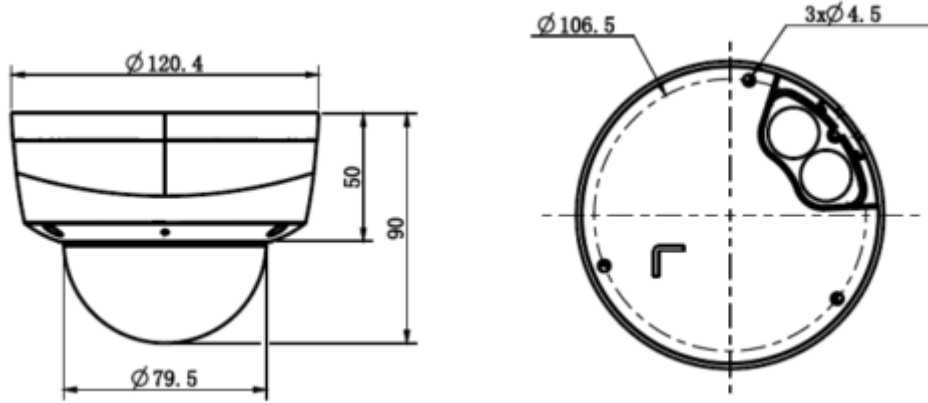

TC-C34KS I3/E/Y/2.8mm/V4.0

4MP Sabit Starlight IR Dome Kamera