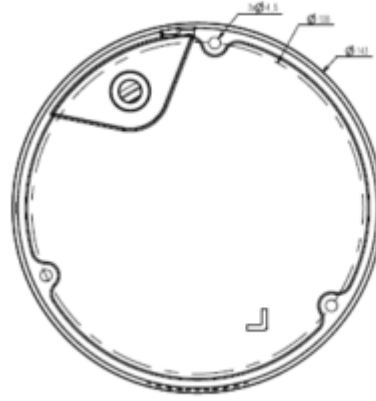

TC-C34MP I5/A/E/Y/M/H/2.7-13.5mm

4MP Super Starlight Motorize IR Dome Kamera

Video Analizi	Tripwire, Double Tripwire, Çevre, Nesneyi Terk Etme, Kayıp Nesne, Aylaklık, Koşma, Park Etme, Kalabalık, İnsan Sayma, Görevde Algılama, Anormal Video, Anormal Ses, Isı Haritası, Yüz Yakalama (Yüz Algılama), Kask Algılama, İnsan/Araç sınıflandırma
Erken Uyarı (EW)	Mevcut
Network	
ANR	Mevcut, NVR bağlantısı kesildiğinde videoyu SD kartta otomatik olarak saklayın ve bağlantı sürdürüldüğünde videoyu NVR'ye yükleyin (Yalnızca Tiandy ANR NVR'yi Destekleyin)
Protokoller	TCP/IP, ICMP, HTTP, HTTPS, DHCP, DNS, DDNS, RTP, RTSP, RTCP, PPPoE, MULTICAST, UPnP, FTP, IPV4, NTP, SMTP, IGMP, 802.1x, QoS, IPV6, ARP, UDP, SNMP, SSL, SIP, Telnet, SNTP, RTMP, SFTP, NFS
Sistem Uyumluluğu	ONVIF (PROFIL S/T/G), SDK, Milestone, CGI, P2P
Uzak Bağlantı	≤7
Müşteri	Easy7, EasyLive
Web Sürümü	Web6
Arayüz	
İletişim Arayüzü	1 RJ45 10M/ 100M self adaptive Ethernet port, RS 485
Ses	1/1, Dahili mikrofon
Alarm	2/1
Reset Butonu	Mevcut
Yerleşik Depolama	Yerleşik MicroSD kart yuvası, 512 GB'a kadar
Genel Özellikler	
Firmware Sürümü	-
Web İstemci Dili	15 dil İngilizce, Rusça, İspanyolca, Korece, İtalyanca, Türkçe, Basit Çince, Geleneksel Çince, Tayca, Fransızca, Lehçe, Hollandaca, İbranice, Arapça, Vietnamca
Çalışma Koşulları	-35 °C ~ 65 °C , 0%~95% RH
Güç Kaynağı	DC12V±25%/PoE
Güç Tüketimi	MAX: 8.5W (12V) MAX: 9.5W (PoE)
Koruma Sertifikası	IP67, IK10, Yıldırımdan korunma, aşırı gerilim koruması ve geçici gerilim koruması EN 55035: 2017 ile uyumludur
Isıtıcı	-
Boyutlar	Φ143×124mm

TC-C34MP I5/A/E/Y/M/H/2.7-13.5mm

4MP Super Starlight Motorize IR Dome Kamera

Net Ağırlık	0.95Kg
-------------	--------

A28
Wall Mount

TC-P54BM Spec: V3
Junction Box