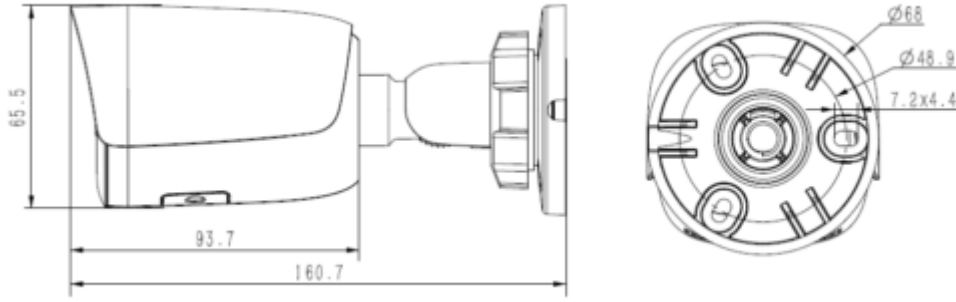

TC-C34WS I5/E/Y/M/2.8mm/V4.0

4MP Sabit Starlight IR Bullet Kamera