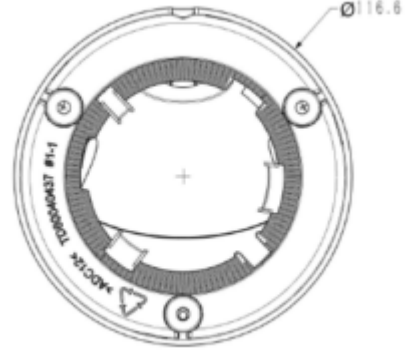

TC-C34XP W/E/Y/2,8mm/V4.0

4MP Sabit Color Maker Turret Kamera