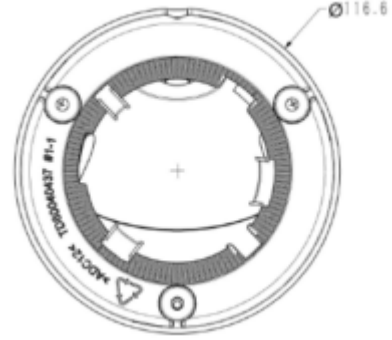

TC-C34XS I3/E/Y/M/2.8mm/V4.0

4MP Sabit Starlight IR Turret Kamera