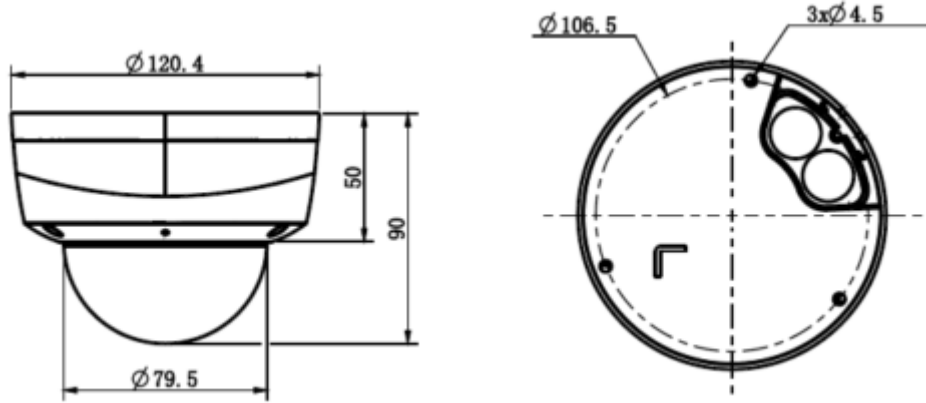

TC-C35KS I3/E/Y/2.8mm/V4.0

5MP Sabit Starlight IR Dome Kamera