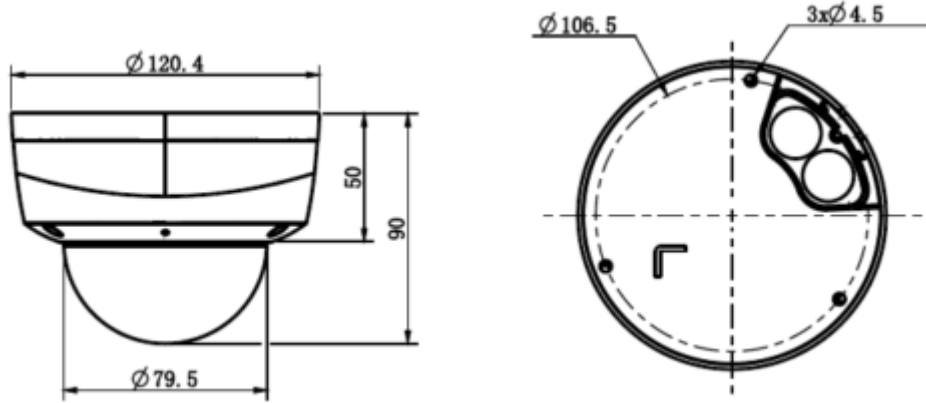

TC-C35KS I3/E/Y/M/C/H/2.8mm/V4.0

5MP Sabit Starlight IR Dome Kamera