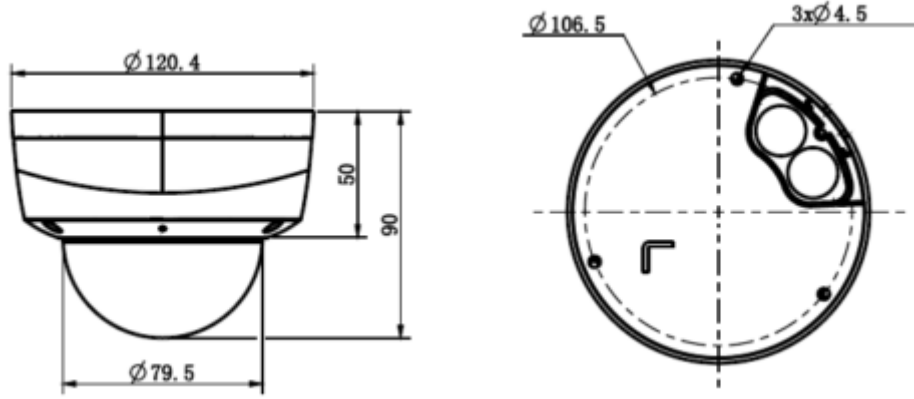

TC-C35KS I3/E/Y/M/H/2.8mm/V4.0**5MP Starlight IR Dome Kamera**

| | |
|-------------------------------|---|
| IR LED | 8 |
| IR Aralığı | 30 metreye kadar |
| Dalga Boyu | 850nm |
| Beyaz LED'ler / Sıcak Işıklar | - |
| Sıkıştırma Standardı | |
| Video Sıkıştırma | S+265/H.265/H.264/M-JPEG |
| Video Bit Hızı | 32Kbps~16Mbps |
| Ses Sıkıştırma | G.711A/G.711U/ADPCM/AAC |
| Ses Bit Hızı | 8K~48Kbps |
| Görüntüleme | |
| Maks. Çözünürlük | 2592×1944 |
| Ana Akış | PAL: 25fps (2592×1944, 2592×1520, 2560×1440, 2304×1296), 50fps (1920×1080, 1280×720) NTSC: 30fps (2592×1944, 2592×1520, 2560×1440, 2304×1296), 60fps (1920×1080, 1280×720) |
| Alt Akış | PAL: 25fps (704×576, 704×288, 640×480, 352×288) NTSC: 30fps (704×480, 704×240, 640×480, 352×240) |
| Üçüncü Akış | PAL: 25fps(1920×1080, 1280×720, 704×576, 704×288, 640×480, 352×288) NTSC: 30fps(1920×1080, 1280×720, 704×480, 704×240, 640×480, 352×240) |
| Görüntü Ayarı | Doygunluk, parlaklık, kontrast, netlik, kullanıcı yazılımı veya web tarayıcısı ile ayarlanabilir |
| Görüntü Geliştirme | BLC / 3D DNR / HLC / Koridor Formatı |
| ROI | 8 sabit kodlama bölgesini destekleyin |
| OSD | 16×16, 32×32, 48×48, 64×64, uyarlanabilir boyut, Hafta, Tarih, Saat, Toplam 8 Bölge |
| Resim Yerleşimi | Mevcut |
| Özel Alan Maskeleyme | Mevcut, 4 bölge |
| Smart Defog | Mevcut |
| Özellikler | |
| Alarm Tetikleyici | Hareket algılama,Görüntü engelleme, IP adresi çakışması,Disk Dolu, Disk Yazma hatası, FTP sunucu Hatası , Anormal voltaj Hatası |

TC-C35KS I3/E/Y/M/H/2.8mm/V4.0

5MP Starlight IR Dome Kamera

| | |
|-------------|-----------|
| Boyutlar | Ø120x90mm |
| Net Ağırlık | 0.45Kg |

A36
Pole Mount

A35
Corner Mount

811
Junction Box

A29
Wall Mount