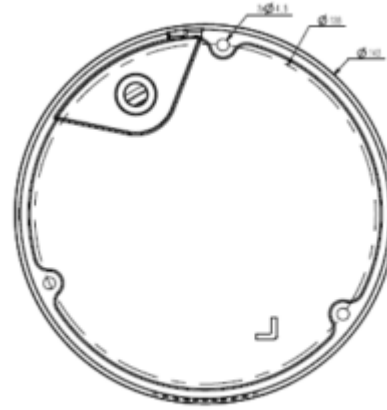

TC-C35MP I5W/A/E/Y/M/H/2.7-13.5mm/V4.0

5MP Süper Starlight Motorize IR Dome Kamera

Net Ağırlık	0,85Kg

A28
Wall Mount

TC-P54BM Spec: V3
Junction Box