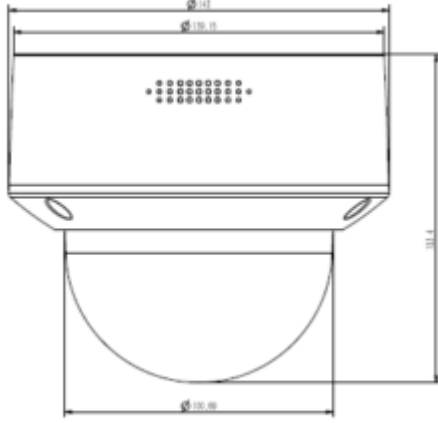

TC-C35MP I5W/A/E/Y/M/H/2.7-13.5mm/V4.0

5MP Süper Starlight Motorize IR Dome Kamera

Net Ağırlık	0,85Kg

A28
Wall Mount

TC-P54BM Spec: V3
Junction Box