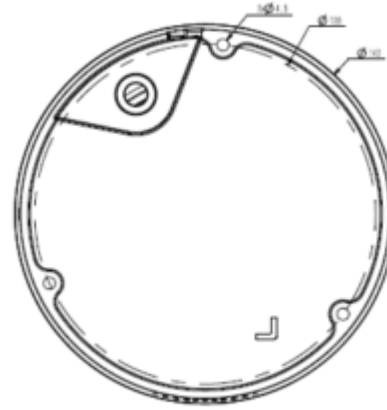

TC-C35MP I5/A/E/Y/M/H/2.7-13.5mm/V4.0**5MP Super Starlight Motorize IR Dome Kamera**

IR LED	18
IR Aralığı	50 metreye kadar
Dalga Boyu	850nm
Beyaz LED'ler / Sıcak Işıklar	-
Sıkıştırma Standardı	
Video Sıkıştırma	S+265/H.265/H.264/M-JPEG
Video Bit Hızı	32Kbps~16Mbps
Ses Sıkıştırma	G.711A/G.711U/ADPCM/AAC
Ses Bit Hızı	8K~48Kbps
Görüntüleme	
Maks. Çözünürlük	2592×1944
Ana Akış	PAL: 25fps (2592×1944, 2592×1520, 2560×1440, 2304×1296), 50fps (1920×1080, 1280×720) NTSC: 30fps (2592×1944, 2592×1520, 2560×1440, 2304×1296), 60fps (1920×1080, 1280×720)
Alt Akış	PAL: 25fps (704×576, 704×288, 640×480, 352×288) NTSC: 30fps (704×480, 704×240, 640×480, 352×240)
Üçüncü Akış	PAL: 25fps(1920×1080, 1280×720, 704×576, 704×288, 640×480, 352×288) NTSC: 30fps(1920×1080, 1280×720, 704×480, 704×240, 640×480, 352×240)
Görüntü Ayarı	Doygunluk, parlaklık, kontrast, netlik, kullanıcı yazılımı veya web tarayıcısı ile ayarlanabilir
Görüntü Geliştirme	BLC / 3D DNR / HLC / Koridor Formatı
ROI	8 sabit kodlama bölgesini destekleyin
OSD	16×16, 32×32, 48×48, 64×64, uyarlanabilir boyut, Hafta, Tarih, Saat, Toplam 8 Bölge
Resim Yerleşimi	Mevcut
Özel Alan Maskeleyme	Mevcut, 4 bölge
Smart Defog	Mevcut
Özellikler	
Alarm Tetikleyici	Hareket algılama,Görüntü engelleme, IP adresi çakışması,Disk Dolu, Disk Yazma hatası, FTP sunucu Hatası, Anormal voltaj Hatası

TC-C35MP I5/A/E/Y/M/H/2.7-13.5mm/V4.0

5MP Super Starlight Motorize IR Dome Kamera

Boyutlar	Ø143x124mm
Net Ağırlık	0.95Kg

A28
Wall Mount

TC-P54BM Spec: V3
Junction Box