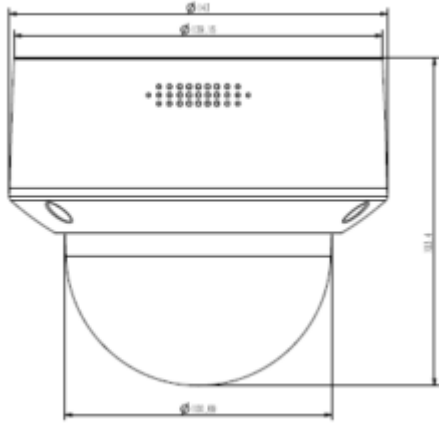

TC-C35MS I3/A/E/Y/M/2.8-12mm/V4.0

5MP Motorize Starlight IR Dome Kamera

A28
Wall Mount

TC-P54BM Spec: V3
Junction Box