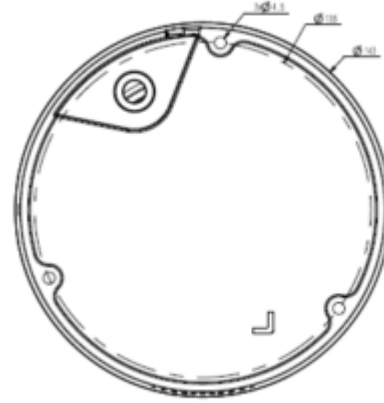

TC-C35MS I5/A/E/Y/M/H/2.7-13.5mm/V4.0**5MP Starlight Motorize IR Dome Kamera**

IR Aralığı	50 metreye kadar
Dalga Boyu	850nm
Beyaz LED'ler / Sıcak Işıklar	-
Sıkıştırma Standardı	
Video Sıkıştırma	S+265/H.265/H.264/M-JPEG
Video Bit Hızı	32Kbps~16Mbps
Ses Sıkıştırma	G.711A/G.711U/ADPCM/AAC
Ses Bit Hızı	8K~48Kbps
Görüntüleme	
Maks. Çözünürlük	2592×1944
Ana Akış	PAL: 25fps (2592×1944, 2592×1520, 2560×1440, 2304×1296), 50fps (1920×1080, 1280×720) NTSC: 30fps (2592×1944, 2592×1520, 2560×1440, 2304×1296), 60fps (1920×1080, 1280×720)
Alt Akış	PAL: 25fps (704×576, 704×288, 640×480, 352×288) NTSC: 30fps (704×480, 704×240, 640×480, 352×240)
Üçüncü Akış	PAL: 25fps(1920×1080, 1280×720, 704×576, 704×288, 640×480, 352×288) NTSC: 30fps(1920×1080, 1280×720, 704×480, 704×240, 640×480, 352×240)
Görüntü Ayarı	Doygunluk, parlaklık, kontrast, netlik, kullanıcı yazılımı veya web tarayıcısı ile ayarlanabilir
Görüntü Geliştirme	BLC / 3D DNR / HLC / Koridor Formatı
ROI	8 sabit kodlama bölgesini destekleyin
OSD	16×16, 32×32, 48×48, 64×64, uyarlanabilir boyut, Hafta, Tarih, Saat, Toplam 8 Bölge
Resim Yerleşimi	Mevcut
Özel Alan Maskeleyme	Mevcut, 4 bölge
Smart Defog	Mevcut
Özellikler	
Alarm Tetikleyici	Hareket algılama,Görüntü engelleme, IP adresi çakışması,Disk Dolu, Disk Yazma hatası, FTP sunucu Hatası , Anormal voltaj Hatası

TC-C35MS I5/A/E/Y/M/H/2.7-13.5mm/V4.0

5MP Starlight Motorize IR Dome Kamera

Boyutlar	Φ143x124mm
Net Ağırlık	0.95Kg

A28
Wall Mount

TC-P54BM Spec: V3
Junction Box