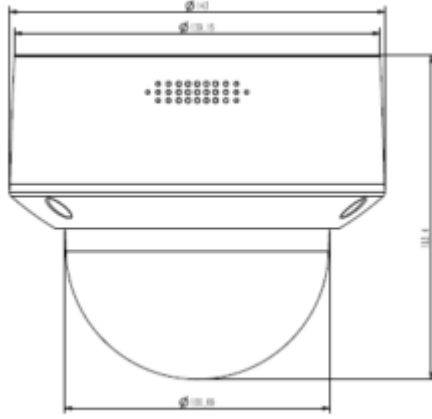

TC-C35MS I5/A/E/Y/M/H/2.7-13.5mm/V4.0**5MP Starlight Motorize IR Dome Kamera**

IR Aralığı	50 metreye kadar
Dalga Boyu	850nm
Beyaz LED'ler / Sıcak Işıklar	-
Sıkıştırma Standardı	
Video Sıkıştırma	S+265/H.265/H.264/M-JPEG
Video Bit Hızı	32Kbps~16Mbps
Ses Sıkıştırma	G.711A/G.711U/ADPCM/AAC
Ses Bit Hızı	8K~48Kbps
Görüntüleme	
Maks. Çözünürlük	2592×1944
Ana Akış	PAL: 25fps (2592×1944, 2592×1520, 2560×1440, 2304×1296), 50fps (1920×1080, 1280×720) NTSC: 30fps (2592×1944, 2592×1520, 2560×1440, 2304×1296), 60fps (1920×1080, 1280×720)
Alt Akış	PAL: 25fps (704×576, 704×288, 640×480, 352×288) NTSC: 30fps (704×480, 704×240, 640×480, 352×240)
Üçüncü Akış	PAL: 25fps(1920×1080, 1280×720, 704×576, 704×288, 640×480, 352×288) NTSC: 30fps(1920×1080, 1280×720, 704×480, 704×240, 640×480, 352×240)
Görüntü Ayarı	Doygunluk, parlaklık, kontrast, netlik, kullanıcı yazılımı veya web tarayıcısı ile ayarlanabilir
Görüntü Geliştirme	BLC / 3D DNR / HLC / Koridor Formatı
ROI	8 sabit kodlama bölgesini destekleyin
OSD	16×16, 32×32, 48×48, 64×64, uyarlanabilir boyut, Hafta, Tarih, Saat, Toplam 8 Bölge
Resim Yerleşimi	Mevcut
Özel Alan Maskeleyme	Mevcut, 4 bölge
Smart Defog	Mevcut
Özellikler	
Alarm Tetikleyici	Hareket algılama,Görüntü engelleme, IP adresi çakışması,Disk Dolu, Disk Yazma hatası, FTP sunucu Hatası , Anormal voltaj Hatası

TC-C35MS I5/A/E/Y/M/H/2.7-13.5mm/V4.0

5MP Starlight Motorize IR Dome Kamera

Boyutlar	Φ143x124mm
Net Ağırlık	0.95Kg

A28
Wall Mount

TC-P54BM Spec: V3
Junction Box