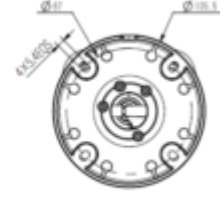

TC-C35TP I8/A/E/Y/M/H/2.7-13.5mm/V4.0**5MP Super Starlight Motorize IR Bullet Kamera**

IR LED	4
IR Aralığı	80 metreye kadar
Dalga Boyu	850nm
Beyaz LED'ler / Sıcak Işıklar	-
Sıkıştırma Standardı	
Video Sıkıştırma	S+265/H.265/H.264/M-JPEG
Video Bit Hızı	32Kbps~16Mbps
Ses Sıkıştırma	G.711A/G.711U/ADPCM/AAC
Ses Bit Hızı	8K~48Kbps
Görüntüleme	
Maks. Çözünürlük	2592×1944
Ana Akış	PAL: 25fps (2592×1944, 2592×1520, 2560×1440, 2304×1296), 50fps (1920×1080, 1280×720) NTSC: 30fps (2592×1944, 2592×1520, 2560×1440, 2304×1296), 60fps (1920×1080, 1280×720)
Alt Akış	PAL: 25fps (704×576, 704×288, 640×480, 352×288) NTSC: 30fps (704×480, 704×240, 640×480, 352×240)
Üçüncü Akış	PAL: 25fps(1920×1080, 1280×720, 704×576, 704×288, 640×480, 352×288) NTSC: 30fps(1920×1080, 1280×720, 704×480, 704×240, 640×480, 352×240)
Görüntü Ayarı	Doygunluk, parlaklık, kontrast, netlik, kullanıcı yazılımı veya web tarayıcısı ile ayarlanabilir
Görüntü Geliştirme	BLC / 3D DNR / HLC / Koridor Formatı
ROI	8 sabit kodlama bölgesini destekleyin
OSD	16×16, 32×32, 48×48, 64×64, uyarlanabilir boyut, Hafta, Tarih, Saat, Toplam 8 Bölge
Resim Yerleşimi	Mevcut
Özel Alan Maskeleyme	Mevcut, 4 bölge
Smart Defog	Mevcut
Özellikler	
Alarm Tetikleyici	Olay Girişi, Olay Çıkışı, Hareket Algılama, Maske Alarmı, Disk Dolu, Disk R/W Hatası, IP Adresi Çakışması, MAC Adresi Çakışması, FTP Sunucusu İstisnası, Voltaj Anormal

TC-C35TP I8/A/E/Y/M/H/2.7-13.5mm/V4.0

5MP Super Starlight Motorize IR Bullet Kamera

Isıtıcı	-
Boyutlar	264.3x95x83.2mm
Net Ağırlık	1.15kg

A36
Pole Mount

A35
Corner Mount

TC-P54AM Spec: V4
Junction Box

A22
Junction Box