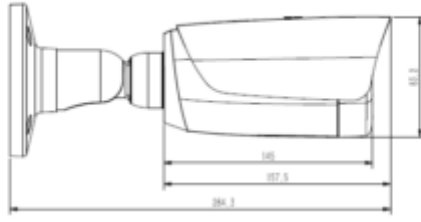

TC-C35TP I8/A/E/Y/M/H/2.7-13.5mm/V4.0**5MP Super Starlight Motorize IR Bullet Kamera**

IR LED	4
IR Aralığı	80 metreye kadar
Dalga Boyu	850nm
Beyaz LED'ler / Sıcak Işıklar	-
Sıkıştırma Standardı	
Video Sıkıştırma	S+265/H.265/H.264/M-JPEG
Video Bit Hızı	32Kbps~16Mbps
Ses Sıkıştırma	G.711A/G.711U/ADPCM/AAC
Ses Bit Hızı	8K~48Kbps
Görüntüleme	
Maks. Çözünürlük	2592×1944
Ana Akış	PAL: 25fps (2592×1944, 2592×1520, 2560×1440, 2304×1296), 50fps (1920×1080, 1280×720) NTSC: 30fps (2592×1944, 2592×1520, 2560×1440, 2304×1296), 60fps (1920×1080, 1280×720)
Alt Akış	PAL: 25fps (704×576, 704×288, 640×480, 352×288) NTSC: 30fps (704×480, 704×240, 640×480, 352×240)
Üçüncü Akış	PAL: 25fps(1920×1080, 1280×720, 704×576, 704×288, 640×480, 352×288) NTSC: 30fps(1920×1080, 1280×720, 704×480, 704×240, 640×480, 352×240)
Görüntü Ayarı	Doygunluk, parlaklık, kontrast, netlik, kullanıcı yazılımı veya web tarayıcısı ile ayarlanabilir
Görüntü Geliştirme	BLC / 3D DNR / HLC / Koridor Formatı
ROI	8 sabit kodlama bölgesini destekleyin
OSD	16×16, 32×32, 48×48, 64×64, uyarlanabilir boyut, Hafta, Tarih, Saat, Toplam 8 Bölge
Resim Yerleşimi	Mevcut
Özel Alan Maskeleyme	Mevcut, 4 bölge
Smart Defog	Mevcut
Özellikler	
Alarm Tetikleyici	Olay Girişi, Olay Çıkışı, Hareket Algılama, Maske Alarmı, Disk Dolu, Disk R/W Hatası, IP Adresi Çakışması, MAC Adresi Çakışması, FTP Sunucusu İstisnası, Voltaj Anormal

TC-C35TP I8/A/E/Y/M/H/2.7-13.5mm/V4.0

5MP Super Starlight Motorize IR Bullet Kamera

Isıtıcı	-
Boyutlar	264.3x95x83.2mm
Net Ağırlık	1.15kg

A36
Pole Mount

A35
Corner Mount

TC-P54AM Spec: V4
Junction Box

A22
Junction Box