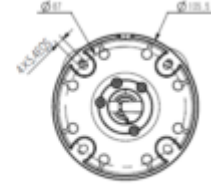

TC-C35TS I8/A/E/Y/M/H/2.7-13.5mm/V4.0

5MP Starlight Motorize IR Bullet Kamera

Isıtıcı	-
Boyutlar	264.3x95x83.2mm
Net Ağırlık	1.15kg

A36
Pole Mount