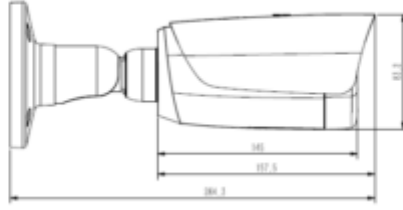

TC-C35TS I8/A/E/Y/M/H/2.7-13.5mm/V4.0

5MP Starlight Motorize IR Bullet Kamera

Isıtıcı	-
Boyutlar	264.3x95x83.2mm
Net Ağırlık	1.15kg