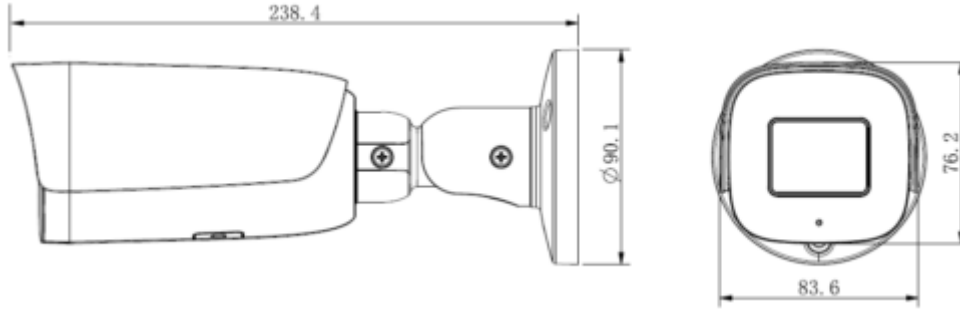

TC-C35US I8/A/E/Y/M/2.8-12mm/V4.0

5MP Motorize Starlight IR Bullet Kamera