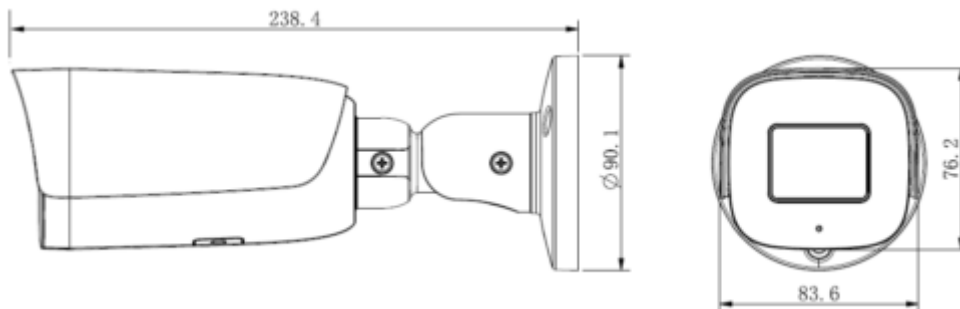

TC-C35US I8/A/E/Y/M/C/H/2.7-13.5mm

5MP Motorize Starlight IR Bullet Kamera

Protokoller	TCP/IP, HTTP, FTP, DHCP, DNS, DDNS, IPV4, NTP, UDP, ICMP, RTP, RTSP, UPnP
Sistem Uyumluluğu	ONVIF (PROFILE S/T/G), SDK, CGI (IE), P2P
Uzak Bağlantı	≤7
Müşteri	Easy7, EasyLive Plus
Web Sürümü	Web6
Arayüz	
İletişim Arayüzü	1 RJ45 10M/ 100M self adaptive Ethernet port
Ses I/O	1/1, Dahili Ses
Alarm I/O	1×1 alarm giriş çıkışı
Reset Butonu	Mevcut
Yerleşik Depolama	Yerleşik MicroSD kart yuvası, 512 GB'a kadar
Genel Özellikler	
Firmware Sürümü	-
Web İstemci Dili	17 dil İngilizce, Rusça, İspanyolca, Korece, İtalyanca, Türkçe, Basit Çince, Geleneksel Çince, Tayca, Fransızca, Lehçe, Felemenkçe, İbranice, Arapça, Vietnamca, Almanca, Ukraynaca
Çalışma Koşulları	-35 °C ~ 60 °C, 0% ~ 95% RH
Güç Kaynağı	DC 12V±25%, PoE (802.3af)
Güç Tüketimi	MAX: 8W (12V) MAX: 10W (PoE)
Koruma Sertifikası	IP67, Yıldırım koruması, aşırı gerilim koruması ve geçici gerilim koruması EN 55035: 2017 ile uyumludur
Isıtıcı	-
Boyutlar	239x90x90mm
Net Ağırlık	0.93Kg