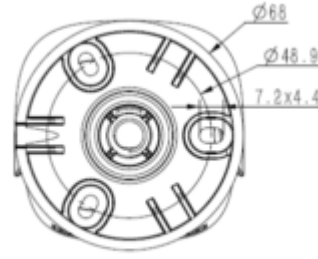

TC-C35WS I5/E/Y/2.8mm/V4.0

5MP Sabit Starlight IR Bullet Kamera

A35
CORNER MOUNT