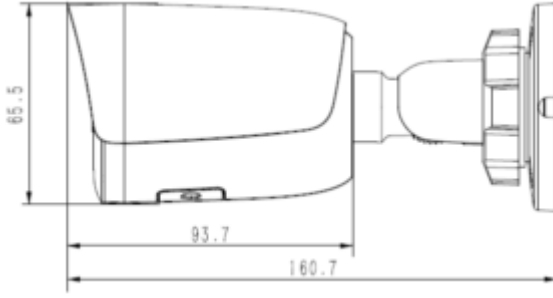

TC-C35WS I5/E/Y/2.8mm/V4.0

5MP Sabit Starlight IR Bullet Kamera