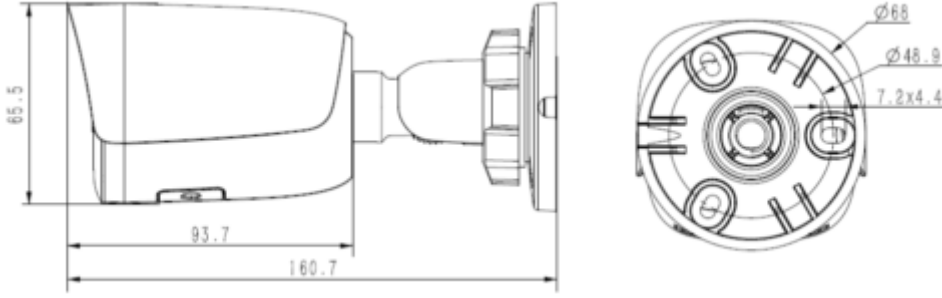

TC-C35WS I5/E/Y/4mm/V4.0

5MP Sabit Starlight IR Bullet Kamera