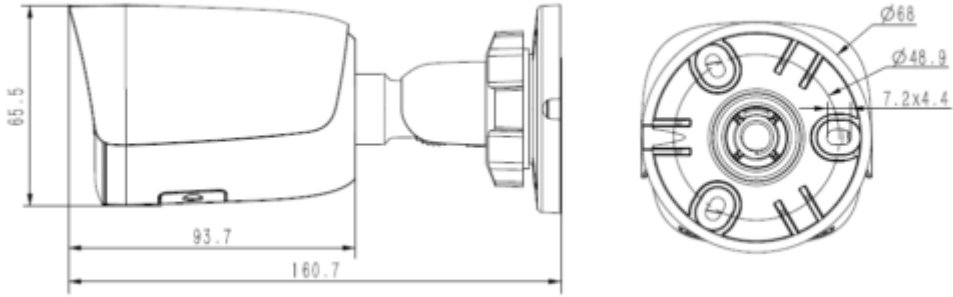

TC-C35WS I5/E/Y/M/C/H/2.8mm/V4.0

5MP Sabit Starlight IR Bullet Kamera