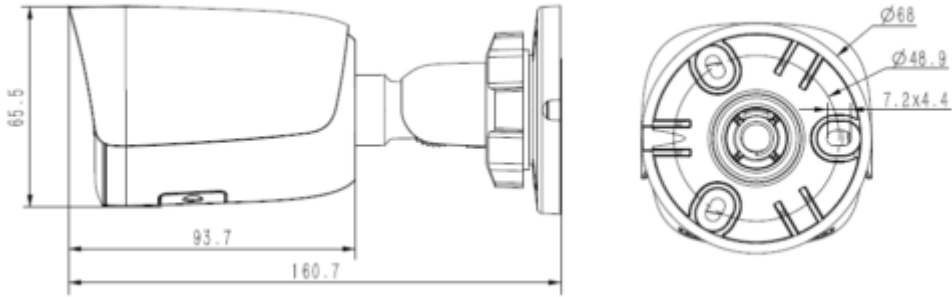

TC-C35WS I5/E/Y/M/H/2.8mm/V4.0**5MP Starlight IR Bullet Kamera**

IR LED	2
IR Aralığı	50 metreye kadar
Dalga Boyu	850nm
Beyaz LED'ler / Sıcak Işıklar	-
Sıkıştırma Standardı	
Video Sıkıştırma	S+265/H.265/H.264/M-JPEG
Video Bit Hızı	32Kbps~16Mbps
Ses Sıkıştırma	G.711A/G.711U/ADPCM/AAC
Ses Bit Hızı	8K~48Kbps
Görüntüleme	
Maks. Çözünürlük	2592×1944
Ana Akış	PAL: 25fps (2592×1944, 2592×1520, 2560×1440, 2304×1296), 50fps (1920×1080, 1280×720) NTSC: 30fps (2592×1944, 2592×1520, 2560×1440, 2304×1296), 60fps (1920×1080, 1280×720)
Alt Akış	PAL: 25fps (704×576, 704×288, 640×480, 352×288) NTSC: 30fps (704×480, 704×240, 640×480, 352×240)
Üçüncü Akış	PAL: 25fps(1920×1080, 1280×720, 704×576, 704×288, 640×480, 352×288) NTSC: 30fps(1920×1080, 1280×720, 704×480, 704×240, 640×480, 352×240)
Görüntü Ayarı	Doygunluk, parlaklık, kontrast, netlik, kullanıcı yazılımı veya web tarayıcısı ile ayarlanabilir
Görüntü Geliştirme	BLC / 3D DNR / HLC / Koridor Formatı
ROI	8 sabit kodlama bölgesini destekleyin
OSD	16×16, 32×32, 48×48, 64×64, uyarlanabilir boyut, Hafta, Tarih, Saat, Toplam 8 Bölge
Resim Yerleşimi	Mevcut
Özel Alan Maskeleyme	Mevcut, 4 bölge
Smart Defog	Mevcut
Özellikler	
Alarm Tetikleyici	Hareket algılama, Görüntü engelleme, IP adresi çakışması, Disk Dolu, Disk Yazma hatası, FTP sunucu Hatası, Anormal voltaj Hatası

TC-C35WS I5/E/Y/M/H/2.8mm/V4.0

5MP Starlight IR Bullet Kamera

Isıtıcı	-
Boyutlar	160.8×68×74.5mm
Net Ağırlık	0.50Kg

A35
CORNER MOUNT

TC-P54BM SPEC: V5
JUNCTION BOX

A36
POLE MOUNT