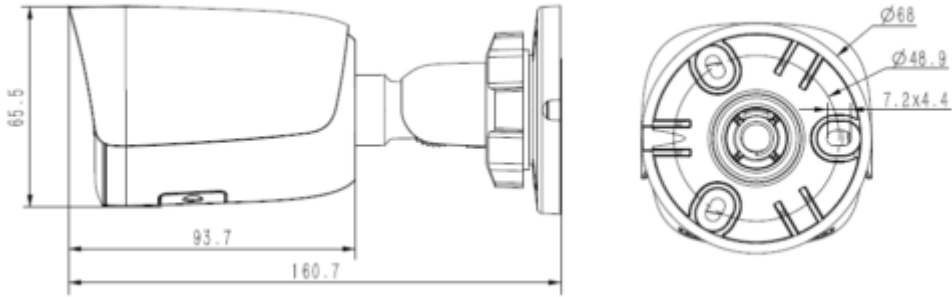

TC-C35WS I5/E/Y/M/H/4mm/V4.0

5MP Starlight IR Bullet Kamera

Isıtıcı	-
Boyutlar	160.8×68×74.5mm
Net Ağırlık	0.50Kg