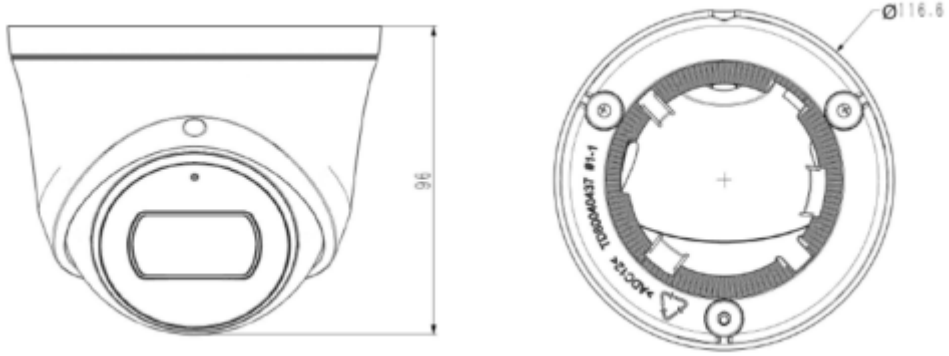

TC-C35XS I3/E/Y/2.8mm/V4.0

5MP Sabit Starlight IR Turret Kamera