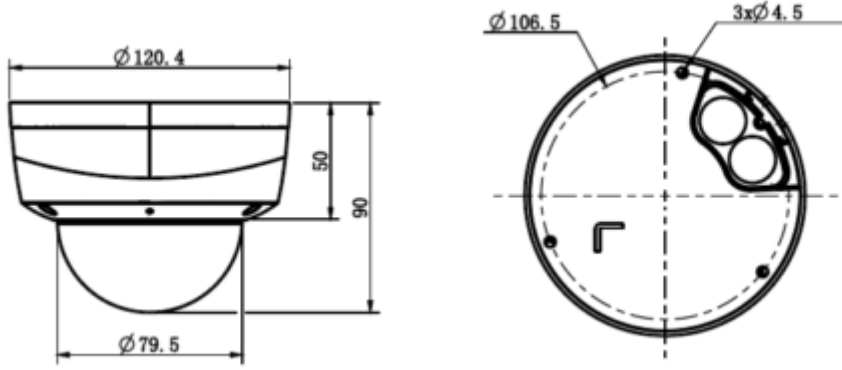

**TC-C38KS I3/E/Y/M/H/2.8mm****8MP Starlight IR Dome Kamera**

IR Aralığı	30 metreye kadar
Dalga Boyu	850nm
Beyaz LED'ler / Sıcak Işıklar	-
<b>Sıkıştırma Standardı</b>	
Video Sıkıştırma	S+265/H.265/H.264/M-JPEG
Video Bit Hızı	32Kbps~16Mbps
Ses Sıkıştırma	G.711A/G.711U/ADPCM/AAC
Ses Bit Hızı	8K~48Kbps
<b>Görüntüleme</b>	
Maks. Çözünürlük	3840×2160
Ana Akış	PAL: 20fps (3840×2160, 3072×2048), 25fps (2560×1440, 2304×1296, 1920×1080, 1280×720) NTSC: 20fps (3840×2160, 3072×2048), 30fps (2560×1440, 2304×1296, 1920×1080, 1280×720)
Alt Akış	PAL: 25fps (704×576, 704×288, 640×480, 352×288) NTSC: 30fps (704×480, 704×240, 640×480, 352×240)
Üçüncü Akış	PAL: 25fps(1280×720, 704×576, 704×288, 640×360, 352×288) NTSC: 30fps(1280×720, 704×480, 704×240, 640×360, 352×240)
Görüntü Ayarı	Doygunluk, parlaklık, kontrast, netlik, kullanıcı yazılımı veya web tarayıcısı ile ayarlanabilir
Görüntü Geliştirme	BLC / 3D DNR / HLC / Koridor Formatı
ROI	8 sabit kodlama bölgesini destekleyin
OSD	16×16, 24×24, 32×32, 48×48, 64×64, 96×96, uyarlanabilir boyut, Hafta, Tarih, Saat, Toplam 8 Bölge
Resim Yerleşimi	Mevcut
Özel Alan Maskeleyme	Mevcut, 8 bölge
Smart Defog	Mevcut
<b>Özellikler</b>	
Alarm Tetikleyici	Olay Girişi, Olay Çıkışı, Hareket Algılama, Maske Alarmı, Disk Dolu, Disk R/W Hatası, IP Adresi Çakışması, MAC Adresi Çakışması, FTP Sunucusu İstisnası

## TC-C38KS I3/E/Y/M/H/2.8mm

### 8MP Starlight IR Dome Kamera

Boyutlar	Ø120x90mm
Net Ağırlık	0.45Kg

A36  
Pole Mount

A35  
Corner Mount

811  
Junction Box

A29  
Wall Mount

A25  
Corner/Pole Mount

A20  
Pendant Mount