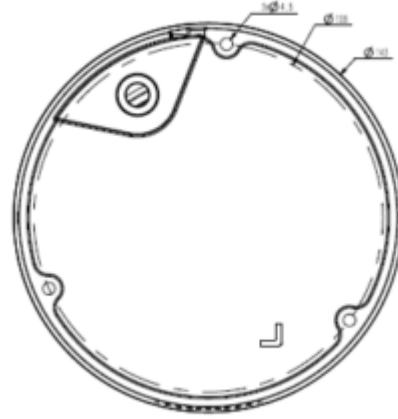

TC-C38MS I5/A/E/Y/M/H/2.7-13.5mm

8MP Starlight Motorize IR Dome Kamera

Boyutlar	Φ143×124mm
Net Ağırlık	0.95Kg

A28
Wall Mount

TC-P54BM Spec: V3
Junction Box