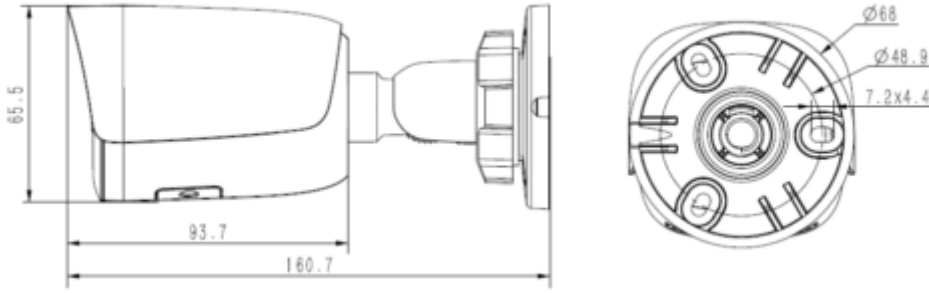

Teknik Özellikler

Model	Tiandy TC-C38WS I5/E/Y/M/H/2.8mm Teknik Özellikleri
Kamera	
Görüntü Sensörü	1/2.8" CMOS
Sinyal Sistemi	PAL/NTSC
Min. Aydınlatma	Renk: 0.003Lux@ (F1.6, ACG), S/B: IR ile 0Lux
Shutter Süresi	1s - 1/100,000s
Gündüz Gece	Otomatik Switch Çift IR Filtresi
Geniş Dinamik Alan	120dB
Açı Ayarı	Destek, pan 0~360°, tilt 0~75°, döndürme 0~360°
Lens	
Lens Tipi	Sabit
Fokus	2.8mm
Lens Yuvası	M12
Diyafram Açıklığı	F1.6, Sabit
FOV	Yatay görüş alanı: 96° (2,8 mm)
Aydınlatıcı	
IR LED	2

TC-C38WS I5/E/Y/M/H/2.8mm**8MP Starlight IR Bullet Kamera**

IR Aralığı	50 metreye kadar
Dalga Boyu	850nm
Beyaz LED'ler / Sıcak Işıklar	-
Sıkıştırma Standardı	
Video Sıkıştırma	S+265/H.265/H.264/M-JPEG
Video Bit Hızı	32Kbps~16Mbps
Ses Sıkıştırma	G.711A/G.711U/ADPCM/AAC
Ses Bit Hızı	8K~48Kbps
Görüntüleme	
Maks. Çözünürlük	3840×2160
Ana Akış	PAL: 20fps (3840×2160, 3072×2048), 25fps (2560×1440, 2304×1296, 1920×1080, 1280×720) NTSC: 20fps (3840×2160, 3072×2048), 30fps (2560×1440, 2304×1296, 1920×1080, 1280×720)
Alt Akış	PAL: 25fps (704×576, 704×288, 640×480, 352×288) NTSC: 30fps (704×480, 704×240, 640×480, 352×240)
Üçüncü Akış	PAL: 25fps(1280×720, 704×576, 704×288, 640×360, 352×288) NTSC: 30fps(1280×720, 704×480, 704×240, 640×360, 352×240)
Görüntü Ayarı	Doygunluk, parlaklık, kontrast, netlik, kullanıcı yazılımı veya web tarayıcısı ile ayarlanabilir
Görüntü Geliştirme	BLC / 3D DNR / HLC / Koridor Formatı
ROI	8 sabit kodlama bölgesini destekleyin
OSD	16×16, 24×24, 32×32, 48×48, 64×64, 96×96, uyarlanabilir boyut, Hafta, Tarih, Saat, Toplam 8 Bölge
Resim Yerleşimi	Mevcut
Özel Alan Maskeleyme	Mevcut, 8 bölge
Smart Defog	Mevcut
Özellikler	
Alarm Tetikleyici	Olay Girişi, Olay Çıkışı, Hareket Algılama, Maske Alarmı, Disk Dolu, Disk R/W Hatası, IP Adresi Çakışması, MAC Adresi Çakışması, FTP Sunucusu İstisnası

TC-C38WS I5/E/Y/M/H/2.8mm

8MP Starlight IR Bullet Kamera

Isıtıcı	-
Boyutlar	160.8×68×74.5mm
Net Ağırlık	0.50Kg

A35
CORNER MOUNT

TC-P54BM SPEC: V5
JUNCTION BOX

A36
POLE MOUNT