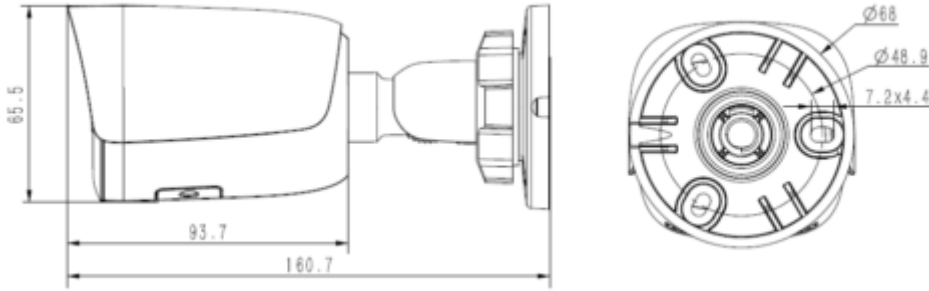

Teknik Özellikler

Model	Tiandy TC-C38WS I5/E/Y/M/H/4mm Teknik Özellikleri
Kamera	
Görüntü Sensörü	1/2.8" CMOS
Sinyal Sistemi	PAL/NTSC
Min. Aydınlatma	Renk: 0.003Lux @ (F1.6, ACG), S / B: IR ile 0Lux
Shutter Süresi	1s - 1/100,000s
Gündüz Gece	Otomatik Switch Çift IR Filtresi
Geniş Dinamik Alan	120dB
Açı Ayarı	Destek, pan 0~360°, tilt 0~75°, döndürme 0~360°
Lens	
Lens Tipi	Sabit
Fokus	4mm
Lens Yuvası	M12
Diyafram Açıklığı	F1.6, Sabit
FOV	Yatay görüş alanı: 84,8 ° (4 mm)
Aydınlatıcı	
IR LED	2

TC-C38WS I5/E/Y/M/H/4mm**8MP Starlight IR Bullet Kamera**

IR Aralığı	50 metreye kadar
Dalga Boyu	850nm
Beyaz LED'ler / Sıcak Işıklar	-
Sıkıştırma Standardı	
Video Sıkıştırma	S+265/H.265/H.264/M-JPEG
Video Bit Hızı	32Kbps~16Mbps
Ses Sıkıştırma	G.711A/G.711U/ADPCM/AAC
Ses Bit Hızı	8K~48Kbps
Görüntüleme	
Maks. Çözünürlük	3840×2160
Ana Akış	PAL: 20fps (3840×2160, 3072×2048), 25fps (2560×1440, 2304×1296, 1920×1080, 1280×720) NTSC: 20fps (3840×2160, 3072×2048), 30fps (2560×1440, 2304×1296, 1920×1080, 1280×720)
Alt Akış	PAL: 25fps (704×576, 704×288, 640×480, 352×288) NTSC: 30fps (704×480, 704×240, 640×480, 352×240)
Üçüncü Akış	PAL: 25fps(1280×720, 704×576, 704×288, 640×360, 352×288) NTSC: 30fps(1280×720, 704×480, 704×240, 640×360, 352×240)
Görüntü Ayarı	Doygunluk, parlaklık, kontrast, netlik, kullanıcı yazılımı veya web tarayıcısı ile ayarlanabilir
Görüntü Geliştirme	BLC / 3D DNR / HLC / Koridor Formatı
ROI	8 sabit kodlama bölgesini destekleyin
OSD	16×16, 24×24, 32×32, 48×48, 64×64, 96×96, uyarlanabilir boyut, Hafta, Tarih, Saat, Toplam 8 Bölge
Resim Yerleşimi	Mevcut
Özel Alan Maskeleyme	Mevcut, 8 bölge
Smart Defog	Mevcut
Özellikler	
Alarm Tetikleyici	Hareket algılama,Görüntü engelleme, IP adresi çakışması,Disk Dolu, Disk Yazma hatası, FTP sunucu Hatası , Anormal voltaj Hatası

TC-C38WS I5/E/Y/M/H/4mm

8MP Starlight IR Bullet Kamera

Isıtıcı	-
Boyutlar	160.8×68×74.5mm
Net Ağırlık	0.50Kg

**A35
CORNER MOUNT**

**TC-P54BM SPEC: V5
JUNCTION BOX**

**A36
POLE MOUNT**