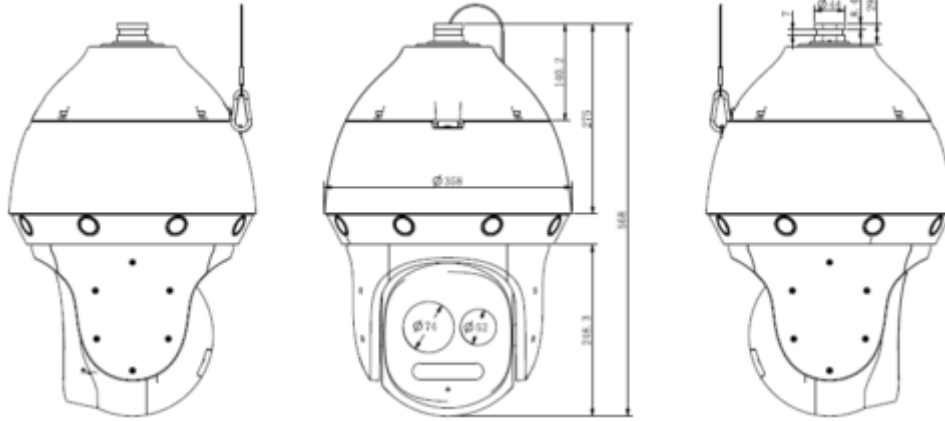

TC-H3169M 44X/LW/P/A

16MP 44x Süper Starlight Lazer AEW Panoramik PTZ Kamera

INCLUDED:

OPTIONAL: