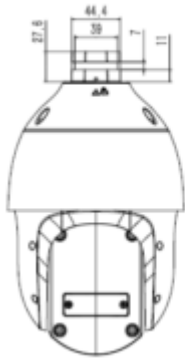

TC-H324S 25X/I/E/V

2MP 25x Starlight IR PTZ Kamera

Unit: mm