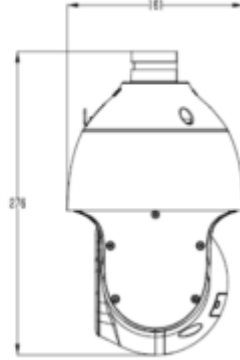

TC-H324S 25X/I/E/V

2MP 25x Starlight IR PTZ Kamera

Unit: mm