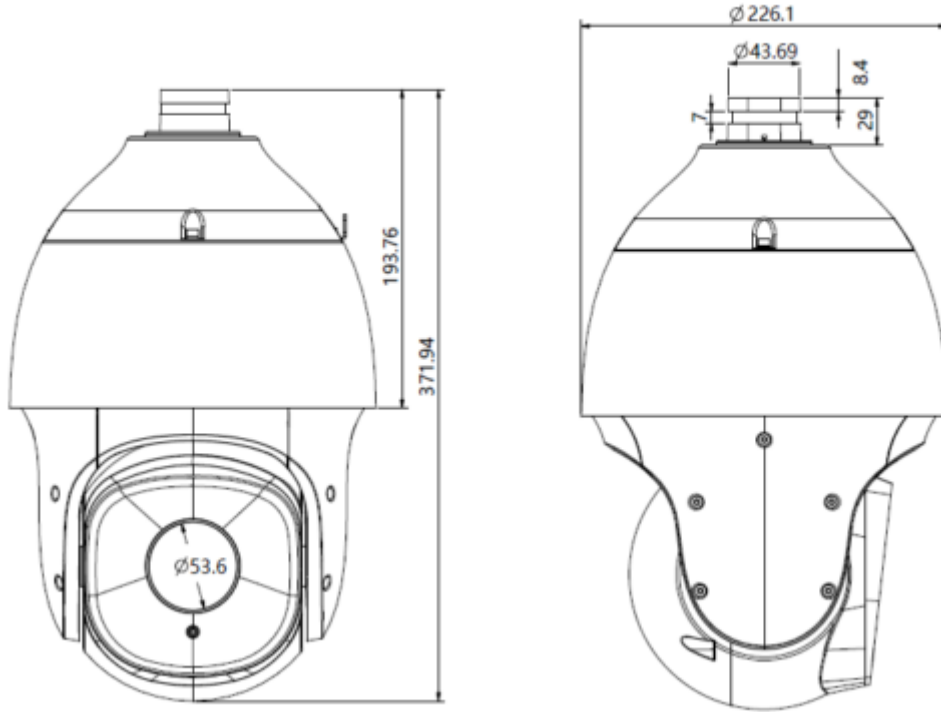

TC-H356S 30X/I/E++/A

5MP 30x Starlight IR POE AI PTZ Kamera

ACCESSORIES INCLUDED

OPTIONAL