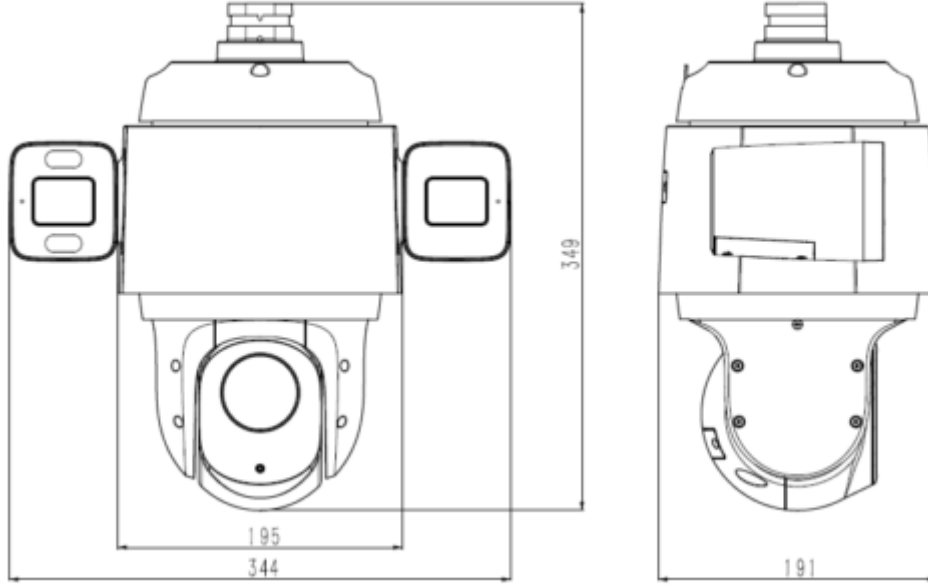

TC-H356T 0-A 2.8-12mm/9-54mm

5MP Video Yapısı AI Çift PTZ Kamera

ACCESSORIES

INCLUDED

OPTIONAL