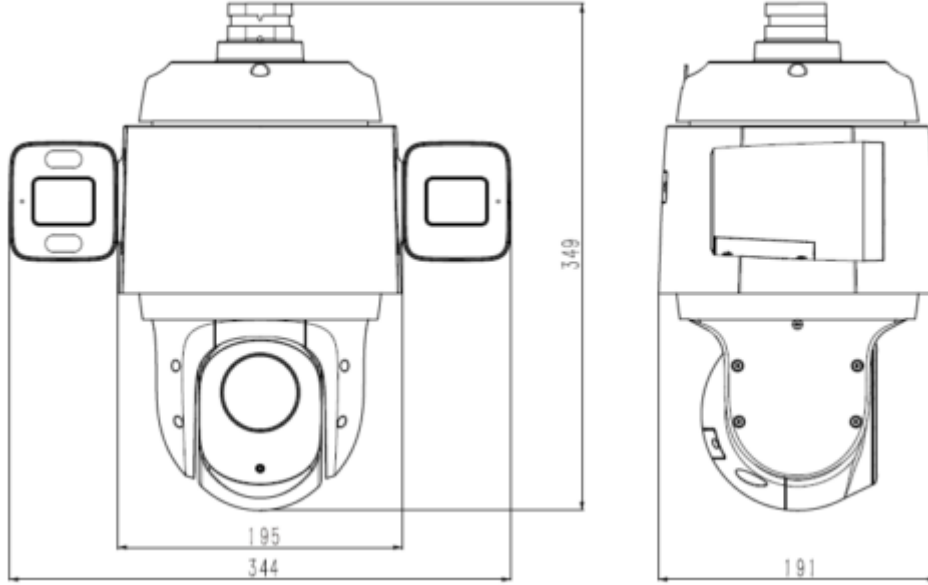

TC-H356T 0/A/6mm/9-54mm

5MP Video Yapısı AI Çift PTZ Kamera

ACCESSORIES

INCLUDED

OPTIONAL