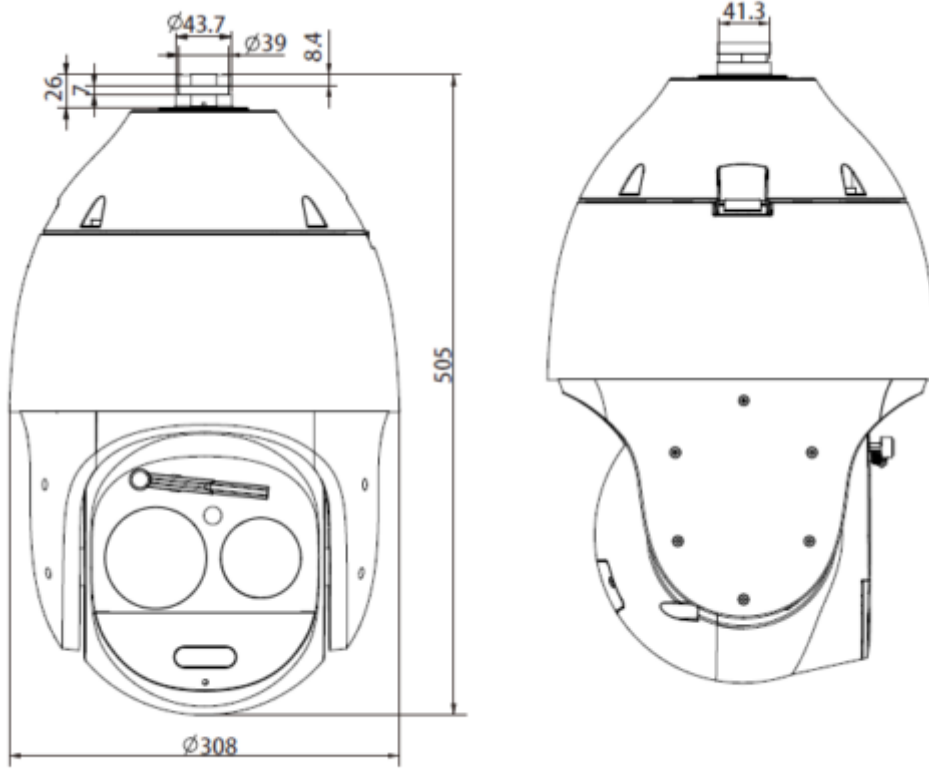

TC-H358M 44X/IL/A

5MP 44x Super Starlight IR Lazer AEW AI PTZ Kamera

ACCESSORIES

INCLUDED

OPTIONAL