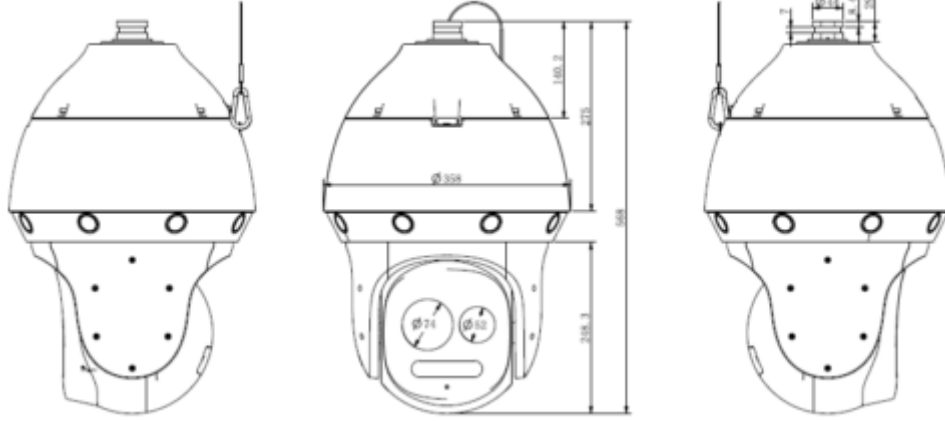

TC-H389M 44X/LW/P/A

8MP 44x Süper Starlight Lazer AEW Panoramik PTZ Kamera

INCLUDED:

DF20Y
Wall Mount

OPTIONAL: