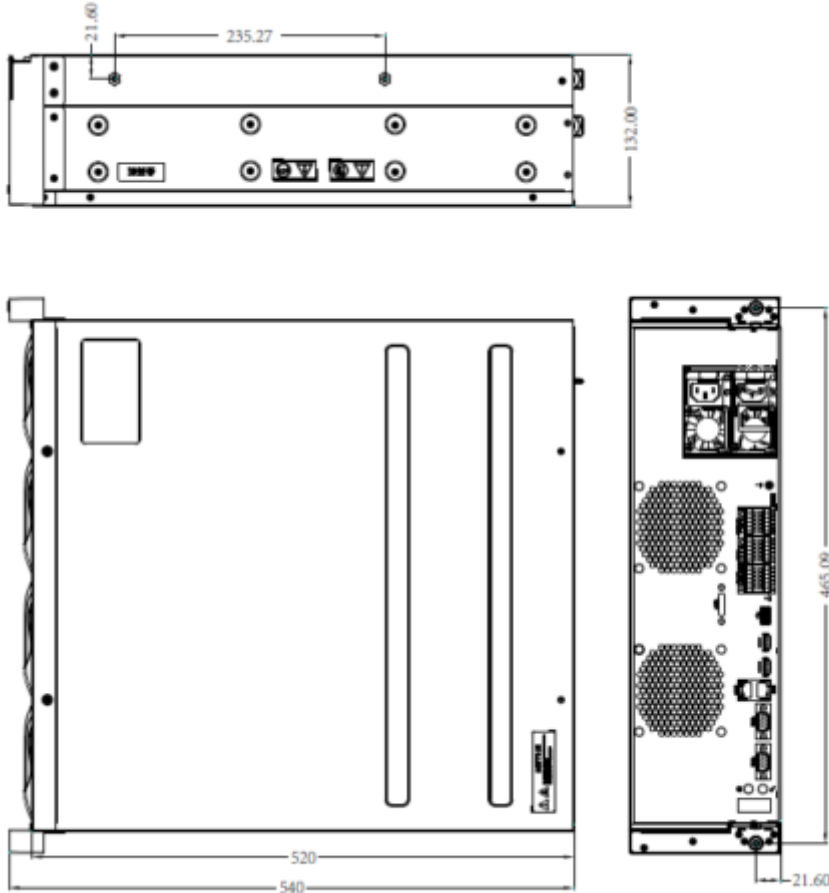

TC-R31680 E-B-R-N

H.265 16HDD 80 Kanal Yedekli Güç Kaynağı NVR

Şasi	3U
Boyutlar	132×482.6×540mm
Ağırlık (HDD Hariç)	13.75Kg
Diğer Özellikler	

HD Depolama

- Ön panelde kayıt ve yedekleme için bağlanabilen 16 SATA arayüz, her HDD için 10 TB'a kadar
- S + 265 sıkıştırma, depolama alanını ve maliyetlerini % 75'e kadar etkili bir şekilde azaltır

HD İletimi

- 2 self-adaptive 10/100/1000 Mbps network arayüz

Stabilite Güvencesi

- Hot swap HDD
- Yedek güç

Çeşitli Uygulamalar

- Tiandy akıllı analizli ve yapay zeka IP kameralara bağlanabilir ve VCA alarmlarının kaydedilmesi, oynatılması ve yedeklenmesi gerçekleştirilebilir, VCA algılama alarmını destekler, VCA alarmlar NVR üzerinden yapılandırılabilir. Web6 teknolojisi sayesinde tarayıcınıza eklenti yüklemeyen çalışır. Farklı Marka IP kamera desteği. Çift Yönlü Konuşma, P2P, Kişi Sayma, Fisheye Kameraları(Bölümleme)