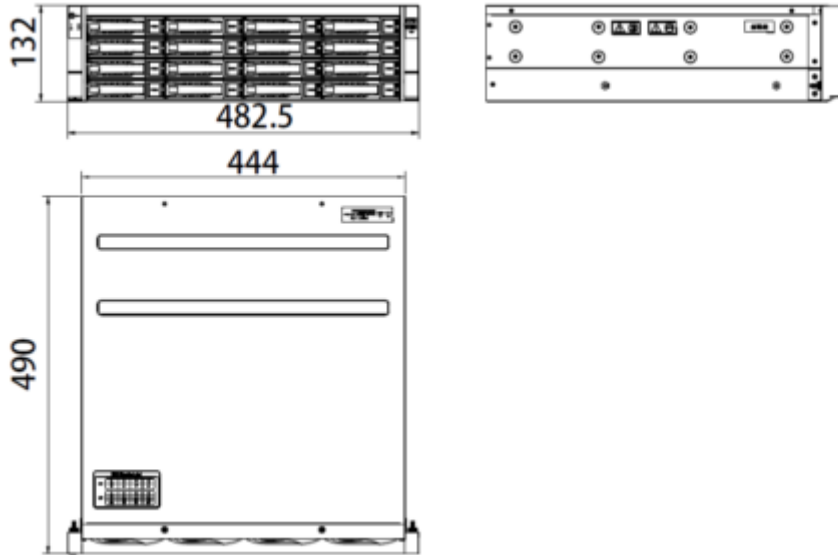

TC-R31680 E/B/N

H.265 16HDD 80 Kanal NVR

Tüketim (HDD Olmadan)	≤100W (HDD olmadan)
Şasi	3U
Boyutlar	132×482.6×490mm
Ağırlık (HDD Hariç)	11.35Kg
Diğer Özellikler	

HD Depolama

- Ön panelde kayıt ve yedekleme için bağlanabilen 16 SATA arabirimi, her HDD için 10 TB'a kadar
- S+265 sıkıştırma, depolama alanını ve maliyetleri %75'e kadar etkin bir şekilde azaltır

HD İletim

- 2 kendi kendine uyarlanabilir 10/100/1000 Mbps ağ arabirimi

Stabilite güvencesi

- Hot swap HDD

Çeşitli Uygulamalar

- Yapılandırma, bilgi içe/dışa aktarma, gerçek zamanlı bilgi görüntüleme, iki yönlü ses, yükseltme vb. dahil olmak üzere IP kameraların merkezi yönetimi.
- Tiandy'den akıllı IP kameralara bağlanabilir ve VCA alarmlarının kaydı, oynatılması ve yedeklenmesi gerçekleştirilebilir
- VCA algılama alarmı desteklenir
- Videoda seçilen alan için akıllı arama ve oynatma verimliliğini artırmak için akıllı oynatma
- Web6, eklentisiz taramayı destekler ve videoları tüm tarayıcılarda önizleyebilir.